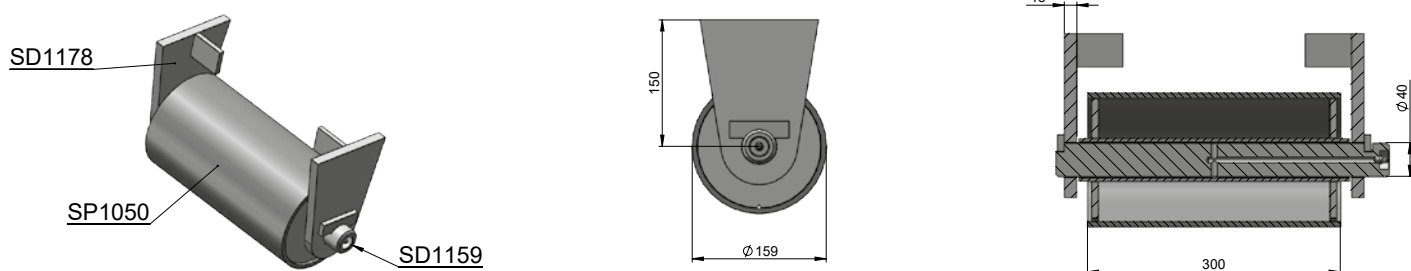

Steel roller Ø159×300 SP1051

Order Code	Name	Pcs
SP1051	steel roller Ø159×300 complete	1
SP1050	roller	1
SD1159	roller axis Ø40×395	1
SD1178	roller holder 195×42	2