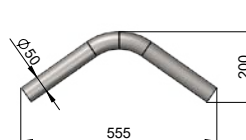

Hook FR NA Ø50 SD1253

Order Code	Name	Pcs
SD1253	hook FR NA Ø50	1