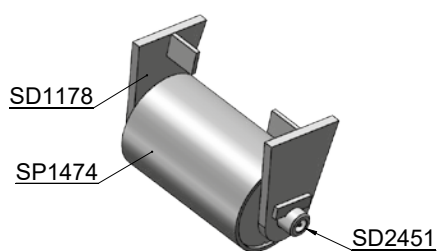

Steel roller Ø159×250 SP1475

Order Code	Name	Pcs
SP1475	steel roller Ø159×250 complete	1
SP1474	roller	1
SD2451	roller axis Ø40×245	1
SD1178	roller holder 195×42	2