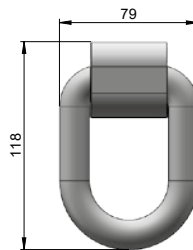

Crane eye 3.15 t SD2573

Order Code	Name	Pcs
SD2573	crane eye 3.15 t	1