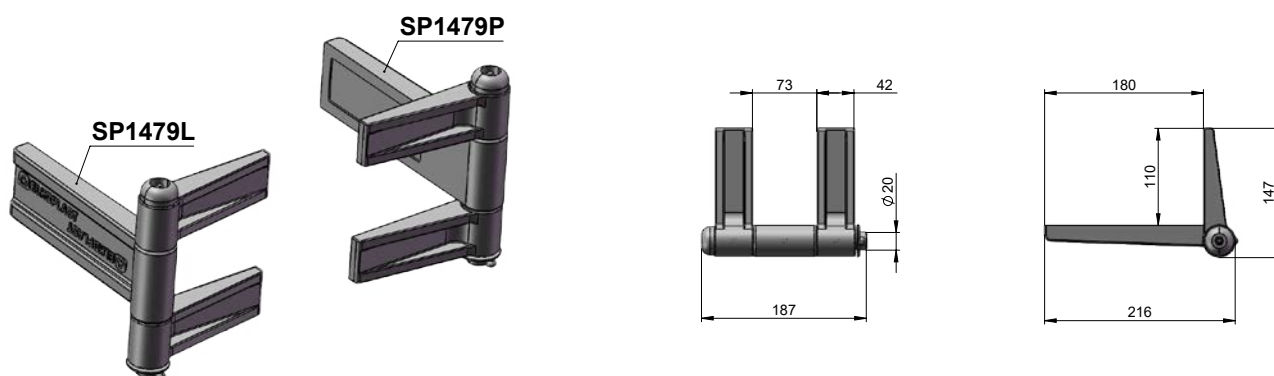

Hinge left SP1479L, right SP1479P

Order Code	Name	Pcs
SP1479L	hinge left	1
SP1479P	hinge right	1