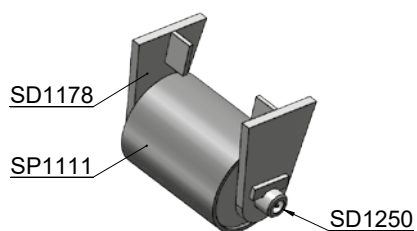

## Steel roller Ø159×200 SP1110

Order Code	Name	Pcs
SP1110	steel roller Ø159×200 complete	1
SP1111	roller	1
SD1250	roller axis Ø40×295	1
SD1178	roller holder 195×42	2