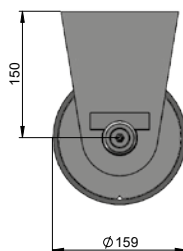

## Steel roller Ø159×200 SP1110

Order Code	Name	Pcs
SP1110	steel roller Ø159×200 complete	1
SP1111	roller	1
SD1250	roller axis Ø40×295	1
SD1178	roller holder 195×42	2

## Steel roller Ø159×300 SP1051

Order Code	Name	Pcs
SP1051	steel roller Ø159×300 complete	1
SP1050	roller	1
SD1159	roller axis Ø40×395	1
SD1178	roller holder 195×42	2