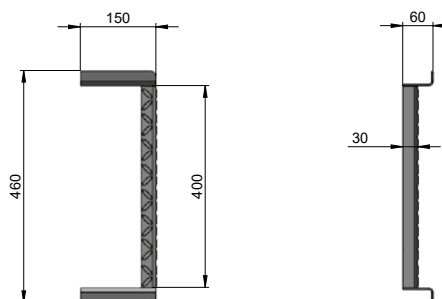

Ladder rung type ZA400 SP1514

Order Code	Name	Pcs
SP1514	ladder rung type ZA400	1