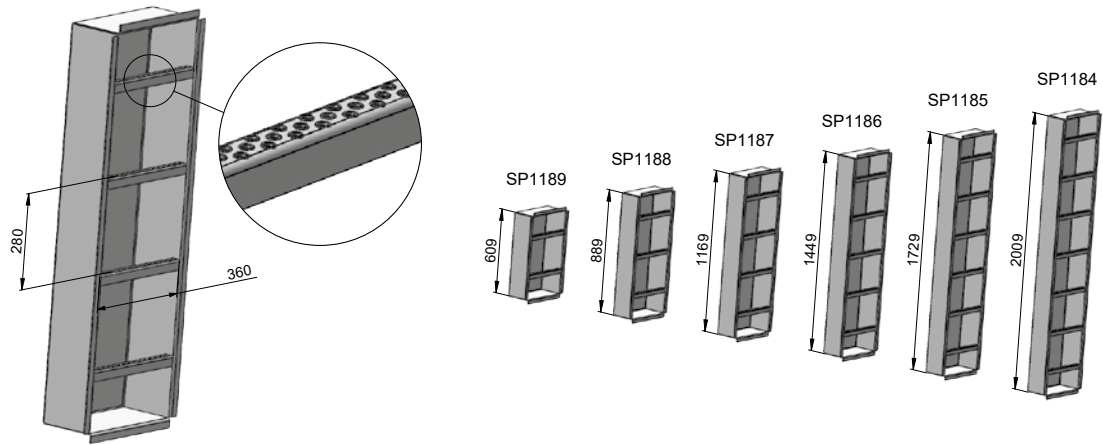

Ladder type ZU SP1184-SP1189

Order Code	Name	Pcs
SP1189	ladder type ZU 609 mm	1
SP1188	ladder type ZU 889 mm	1
SP1187	ladder type ZU 1169 mm	1
SP1186	ladder type ZU 1449 mm	1
SP1185	ladder type ZU 1729 mm	1
SP1184	ladder type ZU 2009 mm	1