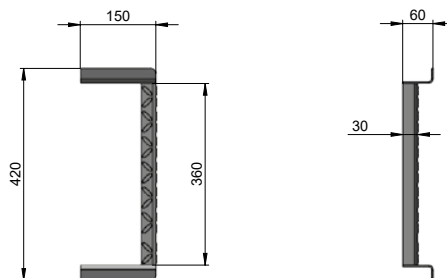

Ladders

Ladder rung type ZA SP1483

Order Code	Name	Pcs
SP1483	ladder rung type ZA	1