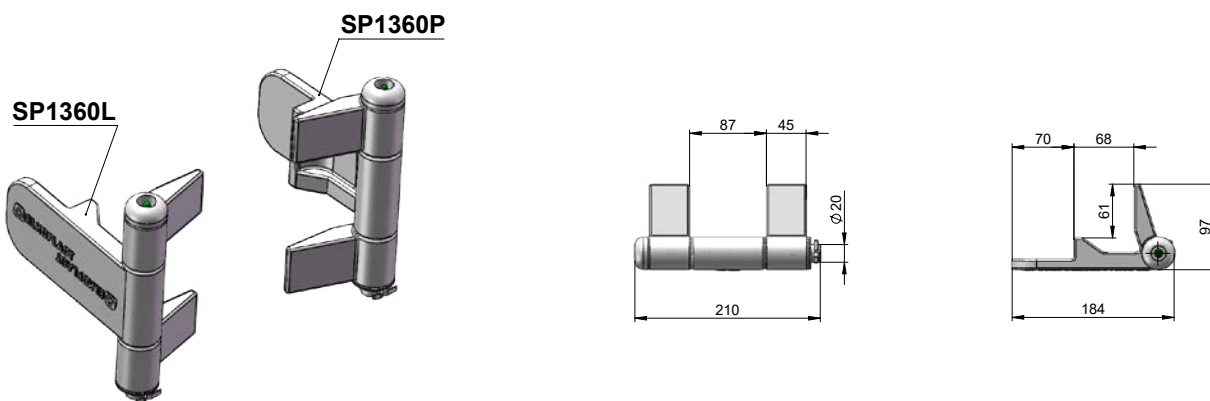

Hinges

Hinge left SP1360L, right SP1360P

Order Code	Name	Pcs
SP1360L	hinge left	1
SP1360P	hinge right	1