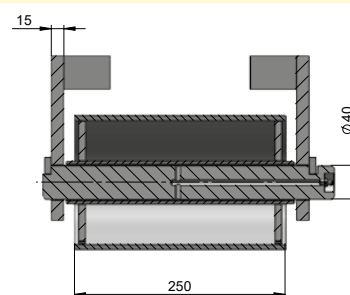

Steel roller Ø159×250 SP1475

Order Code	Name	Pcs
SP1475	steel roller Ø159×250 complete	1
SP1474	roller	1
SD2451	roller axis Ø40×245	1
SD1178	roller holder 195×42	2