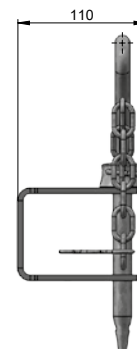

Lever lock SP1468

Order Code	Name	Pcs
SP1468	door lever lock	1